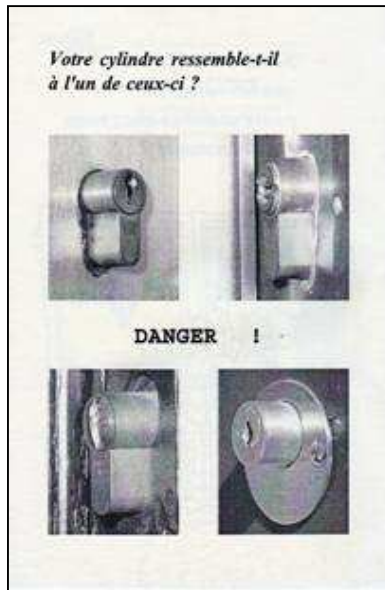

Division prévention criminalité

Forte recrudescence de cambriolages par arrachage du cylindre de la serrure.

Les cambrioleurs repèrent les serrures dont le cylindre dépasse de la porte comme illustré sur l'image de gauche. Au moyen d'un outil, il casse cette pièce sans difficulté.

Il ne faut que quelques secondes pour casser le cylindre et pénétrer dans l'appartement.

Pour les appartements dans les locatifs, la porte est généralement la principale voie d'introduction. Il faut donc bien la protéger.

Conseils !

- Posez une rosace sur le cylindre. Ce "capuchon" doit être fixé de l'intérieur, avec des tiges qui traversent la porte, comme le montre l'image de gauche.

Cette solution est très efficace et peu coûteuse.