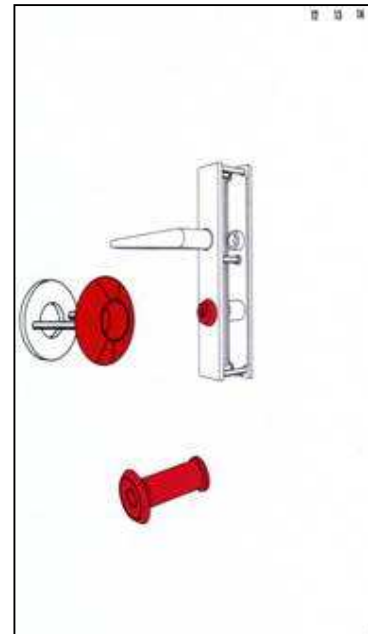

Division prévention criminalité

Forte recrudescence de cambriolages par arrachage du cylindre de la serrure.

Les cambrioleurs repèrent les serrures dont le cylindre dépasse de la porte comme illustré sur l'image de gauche. Au moyen d'un outil, il casse cette pièce sans difficulté.

Il ne faut que quelques secondes pour casser le cylindre et pénétrer dans l'appartement.

Pour les appartements dans les locatifs, la porte est généralement la principale voie d'introduction. Il faut donc bien la protéger.

Conseils !

- Posez une rosace sur le cylindre. Ce "capuchon" doit être fixé de l'intérieur, avec des tiges qui traversent la porte, comme le montre l'image de gauche.

Cette solution est très efficace et peu coûteuse.